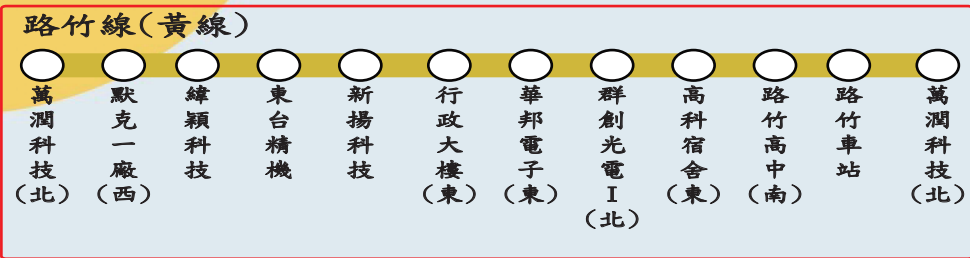

路竹線 Yellow Line

《前往火車站/捷運站》

《火車站/捷運站發車》

岡山線 Purple Line

《前往火車站/捷運站》

《火車站/捷運站發車》

G19 萬潤科技(南)	G1 路竹車站	G2 路竹高中(北)	G3 高科宿舍(西)	G4 群創光電 I (南)	G5 華邦電子(西)	G6 行政大樓(西)	G7 標準廠房 I (南)	G8 榮聚科技	G9 廣泰金屬	G11 默克一廠(東)	G19 萬潤科技(南)
Allring (South)	Luzhu Station	Kaohsiung Municipal Lu Chu Senior High School (North)	Kaohsiung Science Park Dormitory (West)	Innolux I (South)	Winbond (West)	Administration Building (West)	Standard Factory I	Fortnken	KUANG TAI	Merck (East)	Allring (South)
07:02	07:10	07:14	07:17	07:19	07:21	07:23	07:26	07:27	07:28	07:29	07:31
07:32	07:40	07:44	07:47	07:49	07:51	07:53	07:56	07:57	07:58	07:59	08:01
08:06	08:14	08:18	08:21	08:23	08:25	08:27	08:30	08:31	08:32	08:33	08:35
08:42	08:50	08:54	08:57	08:59	09:01	09:03	09:06	09:07	09:08	09:09	09:11
G19 萬潤科技(北)	G11 默克一廠(西)	G9 緯穎科技	G8 東台精機	G7 新揚科技	G6 行政大樓(東)	G5 華邦電子(東)	G4 群創光電 I (北)	G3 高科宿舍(東)	G2 路竹高中(南)	G1 路竹車站	G19 萬潤科技(北)
Allring (North)	Merck (West)	Ww ynn	Tongtai	Thin Flex	Administration Building (East)	Winbond (East)	Innolux	Kaohsiung Science Park Dormitory (East)	Kaohsiung Municipal Lu Chu Senior High School (South)	Luzhu Station	Allring (North)
16:53	16:54	16:55	16:56	16:58	16:59	17:00	17:02	17:04	17:06	17:10	17:20
17:27	17:28	17:29	17:30	17:32	17:33	17:34	17:36	17:38	17:40	17:44	17:54
17:57	17:58	17:59	18:00	18:02	18:03	18:04	18:06	18:08	18:10	18:14	18:22
18:24	18:25	18:26	18:27	18:29	18:30	18:31	18:33	18:35	18:37	18:41	18:49