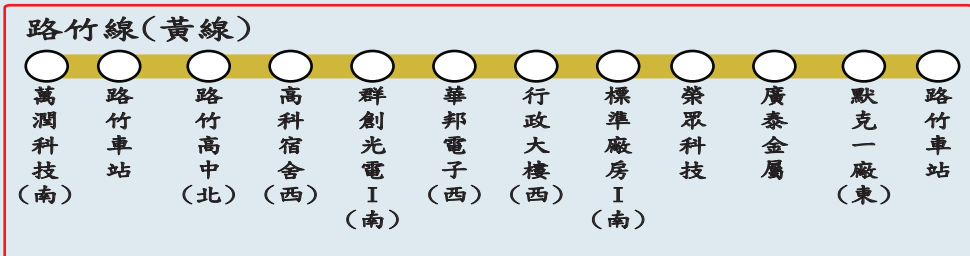

路竹線 Yellow Line

《前往火車站/捷運站》

《火車站/捷運站發車》

岡山線 Purple Line

《前往火車站/捷運站》

《火車站/捷運站發車》

G19 萬潤科技(南)	G1 路竹車站	G2 路竹高中(北)	G3 高科宿舍(西)	G4 群創光電 I (南)	G5 華邦電子(西)	G6 行政大樓(西)	G7 標準廠房 I (南)	G8 榮聚科技	G9 廣泰金屬	G11 默克一廠(東)	G19 萬潤科技(南)
Allring (South)	Luzhu Station	Kaohsiung Municipal Lu Chu Senior High School (North)	Kaohsiung Science Park Dormitory (West)	Innolux I (South)	Winbond (West)	Administration Building (West)	Standard Factory I	Fortnken	KUANG TAI	Merck (East)	Allring (South)
07:02	07:10	07:14	07:17	07:19	07:21	07:23	07:26	07:27	07:28	07:29	07:31
07:32	07:40	07:44	07:47	07:49	07:51	07:53	07:56	07:57	07:58	07:59	08:01
08:06	08:14	08:18	08:21	08:23	08:25	08:27	08:30	08:31	08:32	08:33	08:35
08:42	08:50	08:54	08:57	08:59	09:01	09:03	09:06	09:07	09:08	09:09	09:11
G19 萬潤科技(北)	G11 默克一廠(西)	G9 緯穎科技	G8 東台精機	G7 新揚科技	G6 行政大樓(東)	G5 華邦電子(東)	G4 群創光電 I (北)	G3 高科宿舍(東)	G2 路竹高中(南)	G1 路竹車站	G19 萬潤科技(北)
Allring (North)	Merck (West)	Ww ynn	Tongtai	Thin Flex	Administration Building (East)	Winbond (East)	Innolux	Kaohsiung Science Park Dormitory (East)	Kaohsiung Municipal Lu Chu Senior High School (South)	Luzhu Station	Allring (North)
16:53	16:54	16:55	16:56	16:58	16:59	17:00	17:02	17:04	17:06	17:10	17:20
17:27	17:28	17:29	17:30	17:32	17:33	17:34	17:36	17:38	17:40	17:44	17:54
17:57	17:58	17:59	18:00	18:02	18:03	18:04	18:06	18:08	18:10	18:14	18:22
18:24	18:25	18:26	18:27	18:29	18:30	18:31	18:33	18:35	18:37	18:41	18:49