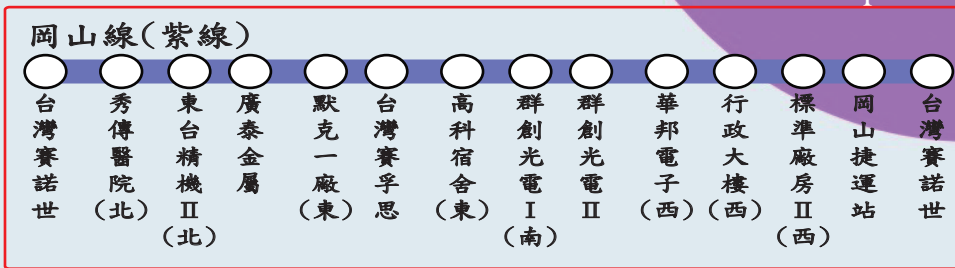

路竹線 Yellow Line

《前往火車站/捷運站》

《火車站/捷運站發車》

岡山線 Purple Line

《前往火車站/捷運站》

《火車站/捷運站發車》

G19 萬潤科技(南)	G1 路竹車站	G2 路竹高中(北)	G3 高科宿舍(西)	G4 群創光電 I (南)	G5 華邦電子(西)	G6 行政大樓(西)	G7 標準廠房 I (南)	G8 榮聚科技	G9 廣泰金屬	G11 默克一廠(東)	G19 萬潤科技(南)
Allring (South)	Luzhu Station	Kaohsiung Municipal Lu Chu Senior High School (North)	Kaohsiung Science Park Dormitory (West)	Innolux I (South)	Winbond (West)	Administration Building (West)	Standard Factory I	Fortnken	KUANG TAI	Merck (East)	Allring (South)
07:02	07:10	07:14	07:17	07:19	07:21	07:23	07:26	07:27	07:28	07:29	07:31
07:32	07:40	07:44	07:47	07:49	07:51	07:53	07:56	07:57	07:58	07:59	08:01
08:06	08:14	08:18	08:21	08:23	08:25	08:27	08:30	08:31	08:32	08:33	08:35
08:42	08:50	08:54	08:57	08:59	09:01	09:03	09:06	09:07	09:08	09:09	09:11
G19 萬潤科技(北)	G11 默克一廠(西)	G9 緯穎科技	G8 東台精機	G7 新揚科技	G6 行政大樓(東)	G5 華邦電子(東)	G4 群創光電 I (北)	G3 高科宿舍(東)	G2 路竹高中(南)	G1 路竹車站	G19 萬潤科技(北)
Allring (North)	Merck (West)	Ww ynn	Tongtai	Thin Flex	Administration Building (East)	Winbond (East)	Innolux	Kaohsiung Science Park Dormitory (East)	Kaohsiung Municipal Lu Chu Senior High School (South)	Luzhu Station	Allring (North)
16:53	16:54	16:55	16:56	16:58	16:59	17:00	17:02	17:04	17:06	17:10	17:20
17:27	17:28	17:29	17:30	17:32	17:33	17:34	17:36	17:38	17:40	17:44	17:54
17:57	17:58	17:59	18:00	18:02	18:03	18:04	18:06	18:08	18:10	18:14	18:22
18:24	18:25	18:26	18:27	18:29	18:30	18:31	18:33	18:35	18:37	18:41	18:49