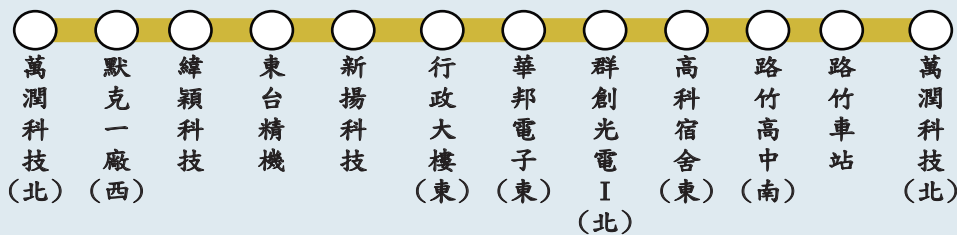

高科 巡迴巴士

更新日期(Updated):
115年06月22日

(STSP Shuttle Bus information, please download: Science Park Mobile Wizard)

免付費服務專線：0800-523-550

《前往火車站/捷運站》

路竹線(黃線)

《火車站/捷運站發車》

路竹線(黃線)

《前往火車站/捷運站》

岡山線(紫線)

《火車站/捷運站發車》

岡山線(紫線)