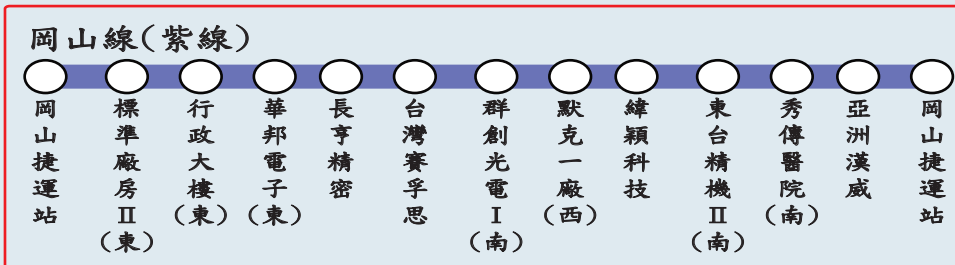

路竹線 Yellow Line

《前往火車站/捷運站》

《火車站/捷運站發車》

岡山線 Purple Line

《前往火車站/捷運站》

《火車站/捷運站發車》

G19 萬潤科技(南)	G1 路竹車站	G2 路竹高中(北)	G3 高科宿舍(西)	G4 群創光電 I (南)	G5 華邦電子(西)	G6 行政大樓(西)	G7 標準廠房 I (南)	G8 榮聚科技	G9 廣泰金屬	G11 默克一廠(東)	G19 萬潤科技(南)
Allring (South)	Luzhu Station	Kaohsiung Municipal Lu Chu Senior High School (North)	Kaohsiung Science Park Dormitory (West)	Innolux I (South)	Winbond (West)	Administration Building (West)	Standard Factory I	Fortnken	KUANG TAI	Merck (East)	Allring (South)
07:02	07:10	07:14	07:17	07:19	07:21	07:23	07:26	07:27	07:28	07:29	07:31
07:32	07:40	07:44	07:47	07:49	07:51	07:53	07:56	07:57	07:58	07:59	08:01
08:06	08:14	08:18	08:21	08:23	08:25	08:27	08:30	08:31	08:32	08:33	08:35
08:42	08:50	08:54	08:57	08:59	09:01	09:03	09:06	09:07	09:08	09:09	09:11
G19 萬潤科技(北)	G11 默克一廠(西)	G9 緯穎科技	G8 東台精機	G7 新揚科技	G6 行政大樓(東)	G5 華邦電子(東)	G4 群創光電 I (北)	G3 高科宿舍(東)	G2 路竹高中(南)	G1 路竹車站	G19 萬潤科技(北)
Allring (North)	Merck (West)	Ww ynn	Tongtai	Thin Flex	Administration Building (East)	Winbond (East)	Innolux	Kaohsiung Science Park Dormitory (East)	Kaohsiung Municipal Lu Chu Senior High School (South)	Luzhu Station	Allring (North)
16:53	16:54	16:55	16:56	16:58	16:59	17:00	17:02	17:04	17:06	17:10	17:20
17:27	17:28	17:29	17:30	17:32	17:33	17:34	17:36	17:38	17:40	17:44	17:54
17:57	17:58	17:59	18:00	18:02	18:03	18:04	18:06	18:08	18:10	18:14	18:22
18:24	18:25	18:26	18:27	18:29	18:30	18:31	18:33	18:35	18:37	18:41	18:49