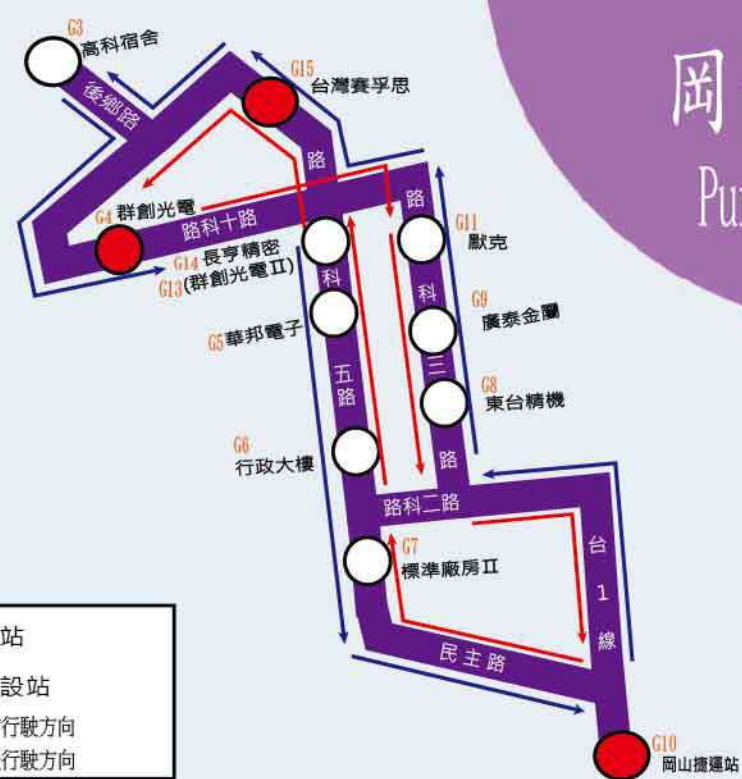

路竹線

Yellow Line

岡山線

Purple Line

G1	G2	G3	G4	G5	G6	G7	G8	G9	G1
路竹車站	路竹高中	高科宿舍	群創光電 I	華邦電子	行政大樓	標準廠房 I	東台精機	廣泰金屬	路竹車站
Luzhu Station	Kaohsiung Municipal Lu Chu Senior High School	Kaohsiung Science Park Dormitory	Innolux	Winbond	Administration Building	Standard Factory	Tongtai	KUANG TAI	Luzhu Station
07:10	07:14	07:17	07:19	07:21	07:23	07:27	07:28	07:29	07:39
07:40	07:44	07:47	07:49	07:51	07:53	07:57	07:58	07:59	08:09
08:14	08:18	08:21	08:23	08:25	08:27	08:31	08:32	08:33	08:41
12:24	12:28	12:31	12:33	12:35	12:37	12:41	12:42	12:43	12:51
G9	G8	G7	G6	G5	G4	G3	G2	G1	G9
廣泰金屬	東台精機	標準廠房 I	行政大樓	華邦電子	群創光電 I	高科宿舍	路竹高中	路竹車站	廣泰金屬
KUANG TAI	Tongtai	Standard Factory	Administration Building	Winbond	Innolux	Kaohsiung Science Park Dormitory	Kaohsiung Municipal Lu Chu Senior High School	Luzhu Station	KUANG TAI
17:29	17:30	17:32	17:33	17:34	17:36	17:39	17:42	17:46	17:56
17:59	18:00	18:02	18:03	18:04	18:06	18:09	18:12	18:16	18:23
18:26	18:27	18:29	18:30	18:31	18:33	18:36	18:39	18:43	18:50

G10	G12	G6	G5	G14	G15	G4	G11	G9	G8	G10	
岡山捷運站	標準廠房 II	行政大樓	華邦電子	長亨精密	台灣賽孚思	群創光電	默克	廣泰金屬	東台精機	岡山捷運站	
MRT Gangshan Station	Standard Factory II	Administration Building	Winbond	CHA HENG	SAFC Hitech	Innolux	Merck	KUANG TAI	Tongtai	MRT Gangshan Station	
07:18	07:33	07:35	07:37	07:39	07:40	07:42	07:44	07:45	07:46	08:01	
08:03	08:17	08:19	08:21	08:23	08:24	08:26	08:28	08:29	08:30	08:45	
G8	G9	G11	G15	G3	G4	G13	G5	G6	G12	G10	G8
東台精機	廣泰金屬	默克	台灣賽孚思	高科宿舍	群創光電	群創光電 II	華邦電子	行政大樓	標準廠房 II	岡山捷運站	東台精機
Tongtai	KUANG TAI	Merck	SAFC Hitech	Kaohsiung Science Park Dormitory	Innolux	Innolux II	Winbond	Administration Building	Standard Factory II	MRT Gangshan Station	Tongtai
17:20	17:21	17:22	17:24	17:25	17:27	17:28	17:30	17:32	17:34	17:51	18:06
18:18	18:19	18:20	18:22	18:23	18:25	18:26	18:28	18:30	18:32	18:47	19:02

高科 巡迴巴士

更新日期(Updated):
113年12月01日

詳細資訊請至南科管理局網站查詢
或下載科學園區行動精靈2.0APP

(STSP Shuttle Bus information, please download: Science Park Mobile Wizard)

免付費服務專線：0800-523-550

△上午無繞駛高科宿舍站

路竹線

岡山線