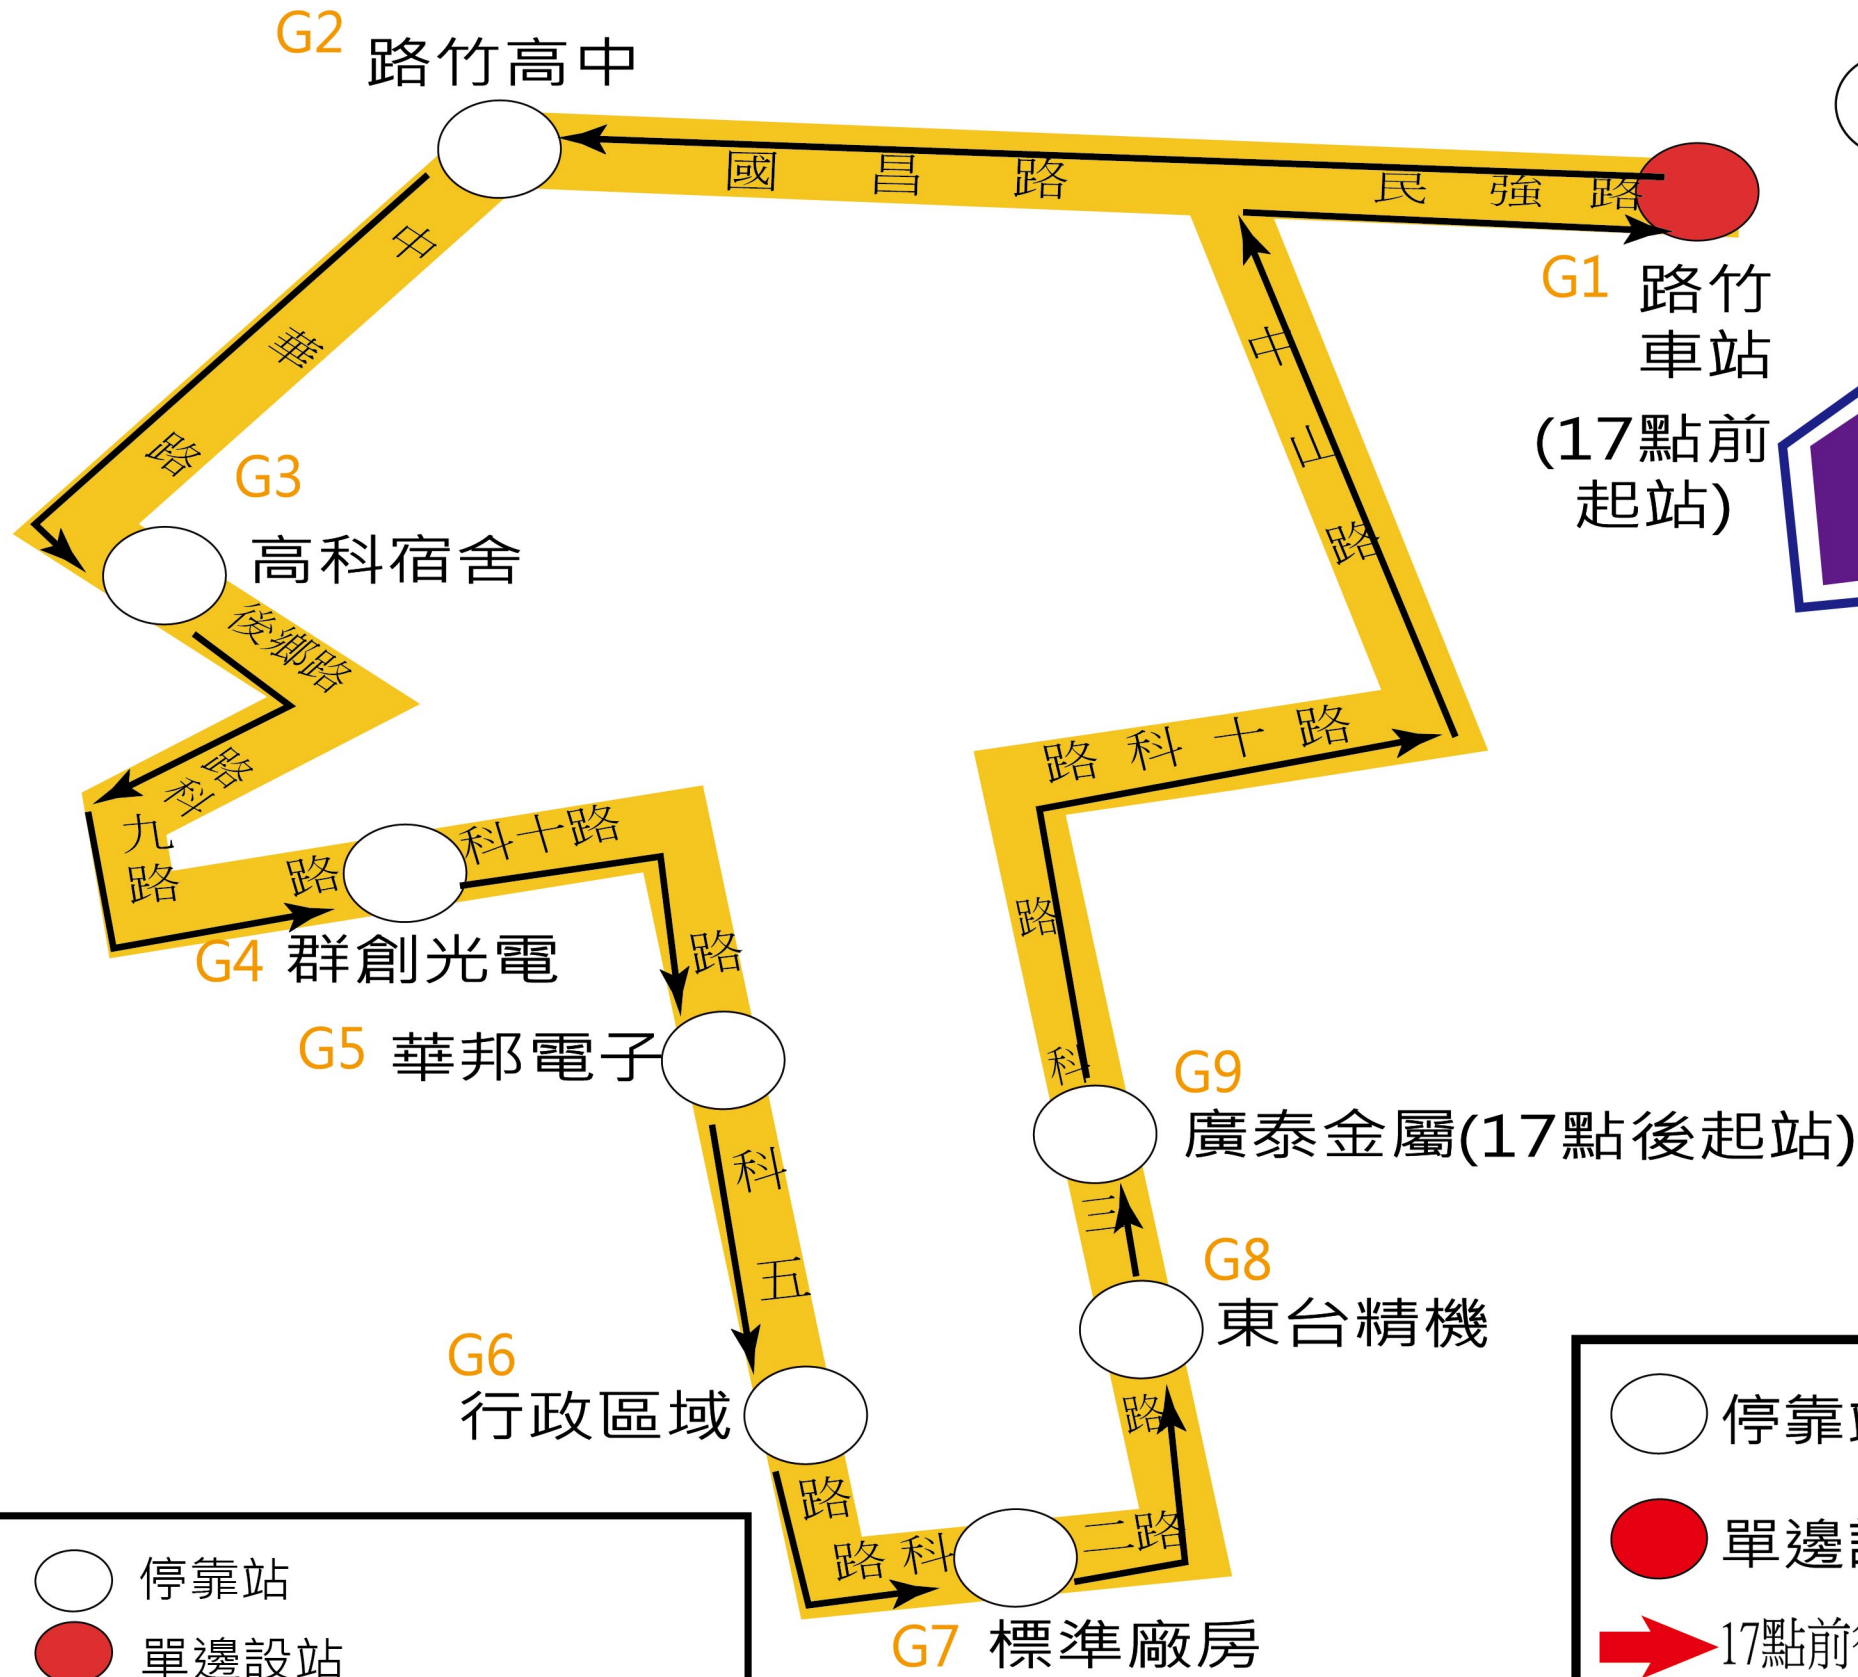

高科服務路線圖

路竹線(黃線)

高科岡山線(紫線)

- 停靠站
- 單邊設站
- ➡ 17點前行駛方向(17點後反向行駛)

- 停靠站
- 單邊設站
- ➡ 17點前行駛方向
- ➡ 17點後行駛方向