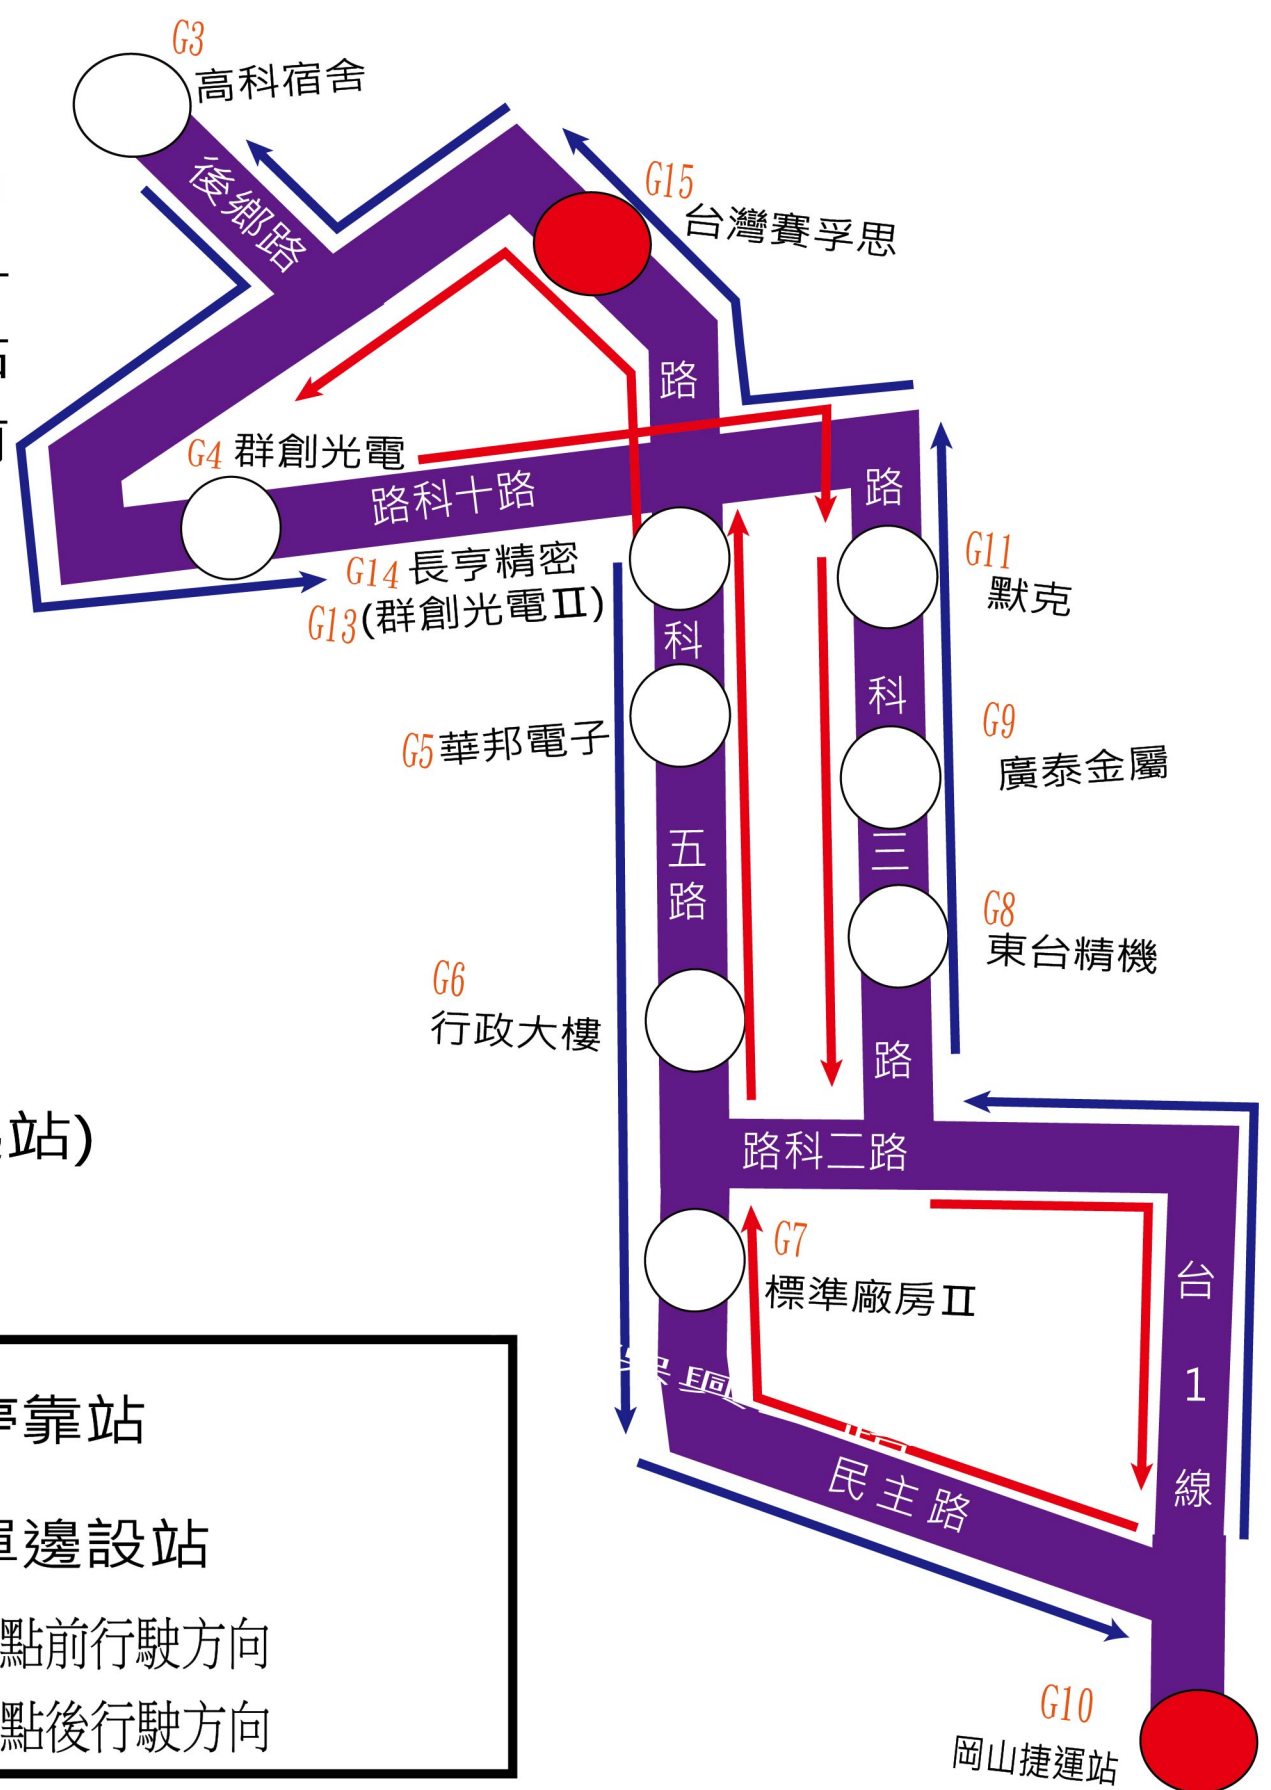

高科服務路線圖

路竹線(黃線)

高科岡山線(紫線)

- 停靠站
- 單邊設站
- ➡ 17點前行駛方向(17點後反向行駛)

- 停靠站
- 單邊設站
- ➡ 17點前行駛方向
- ➡ 17點後行駛方向