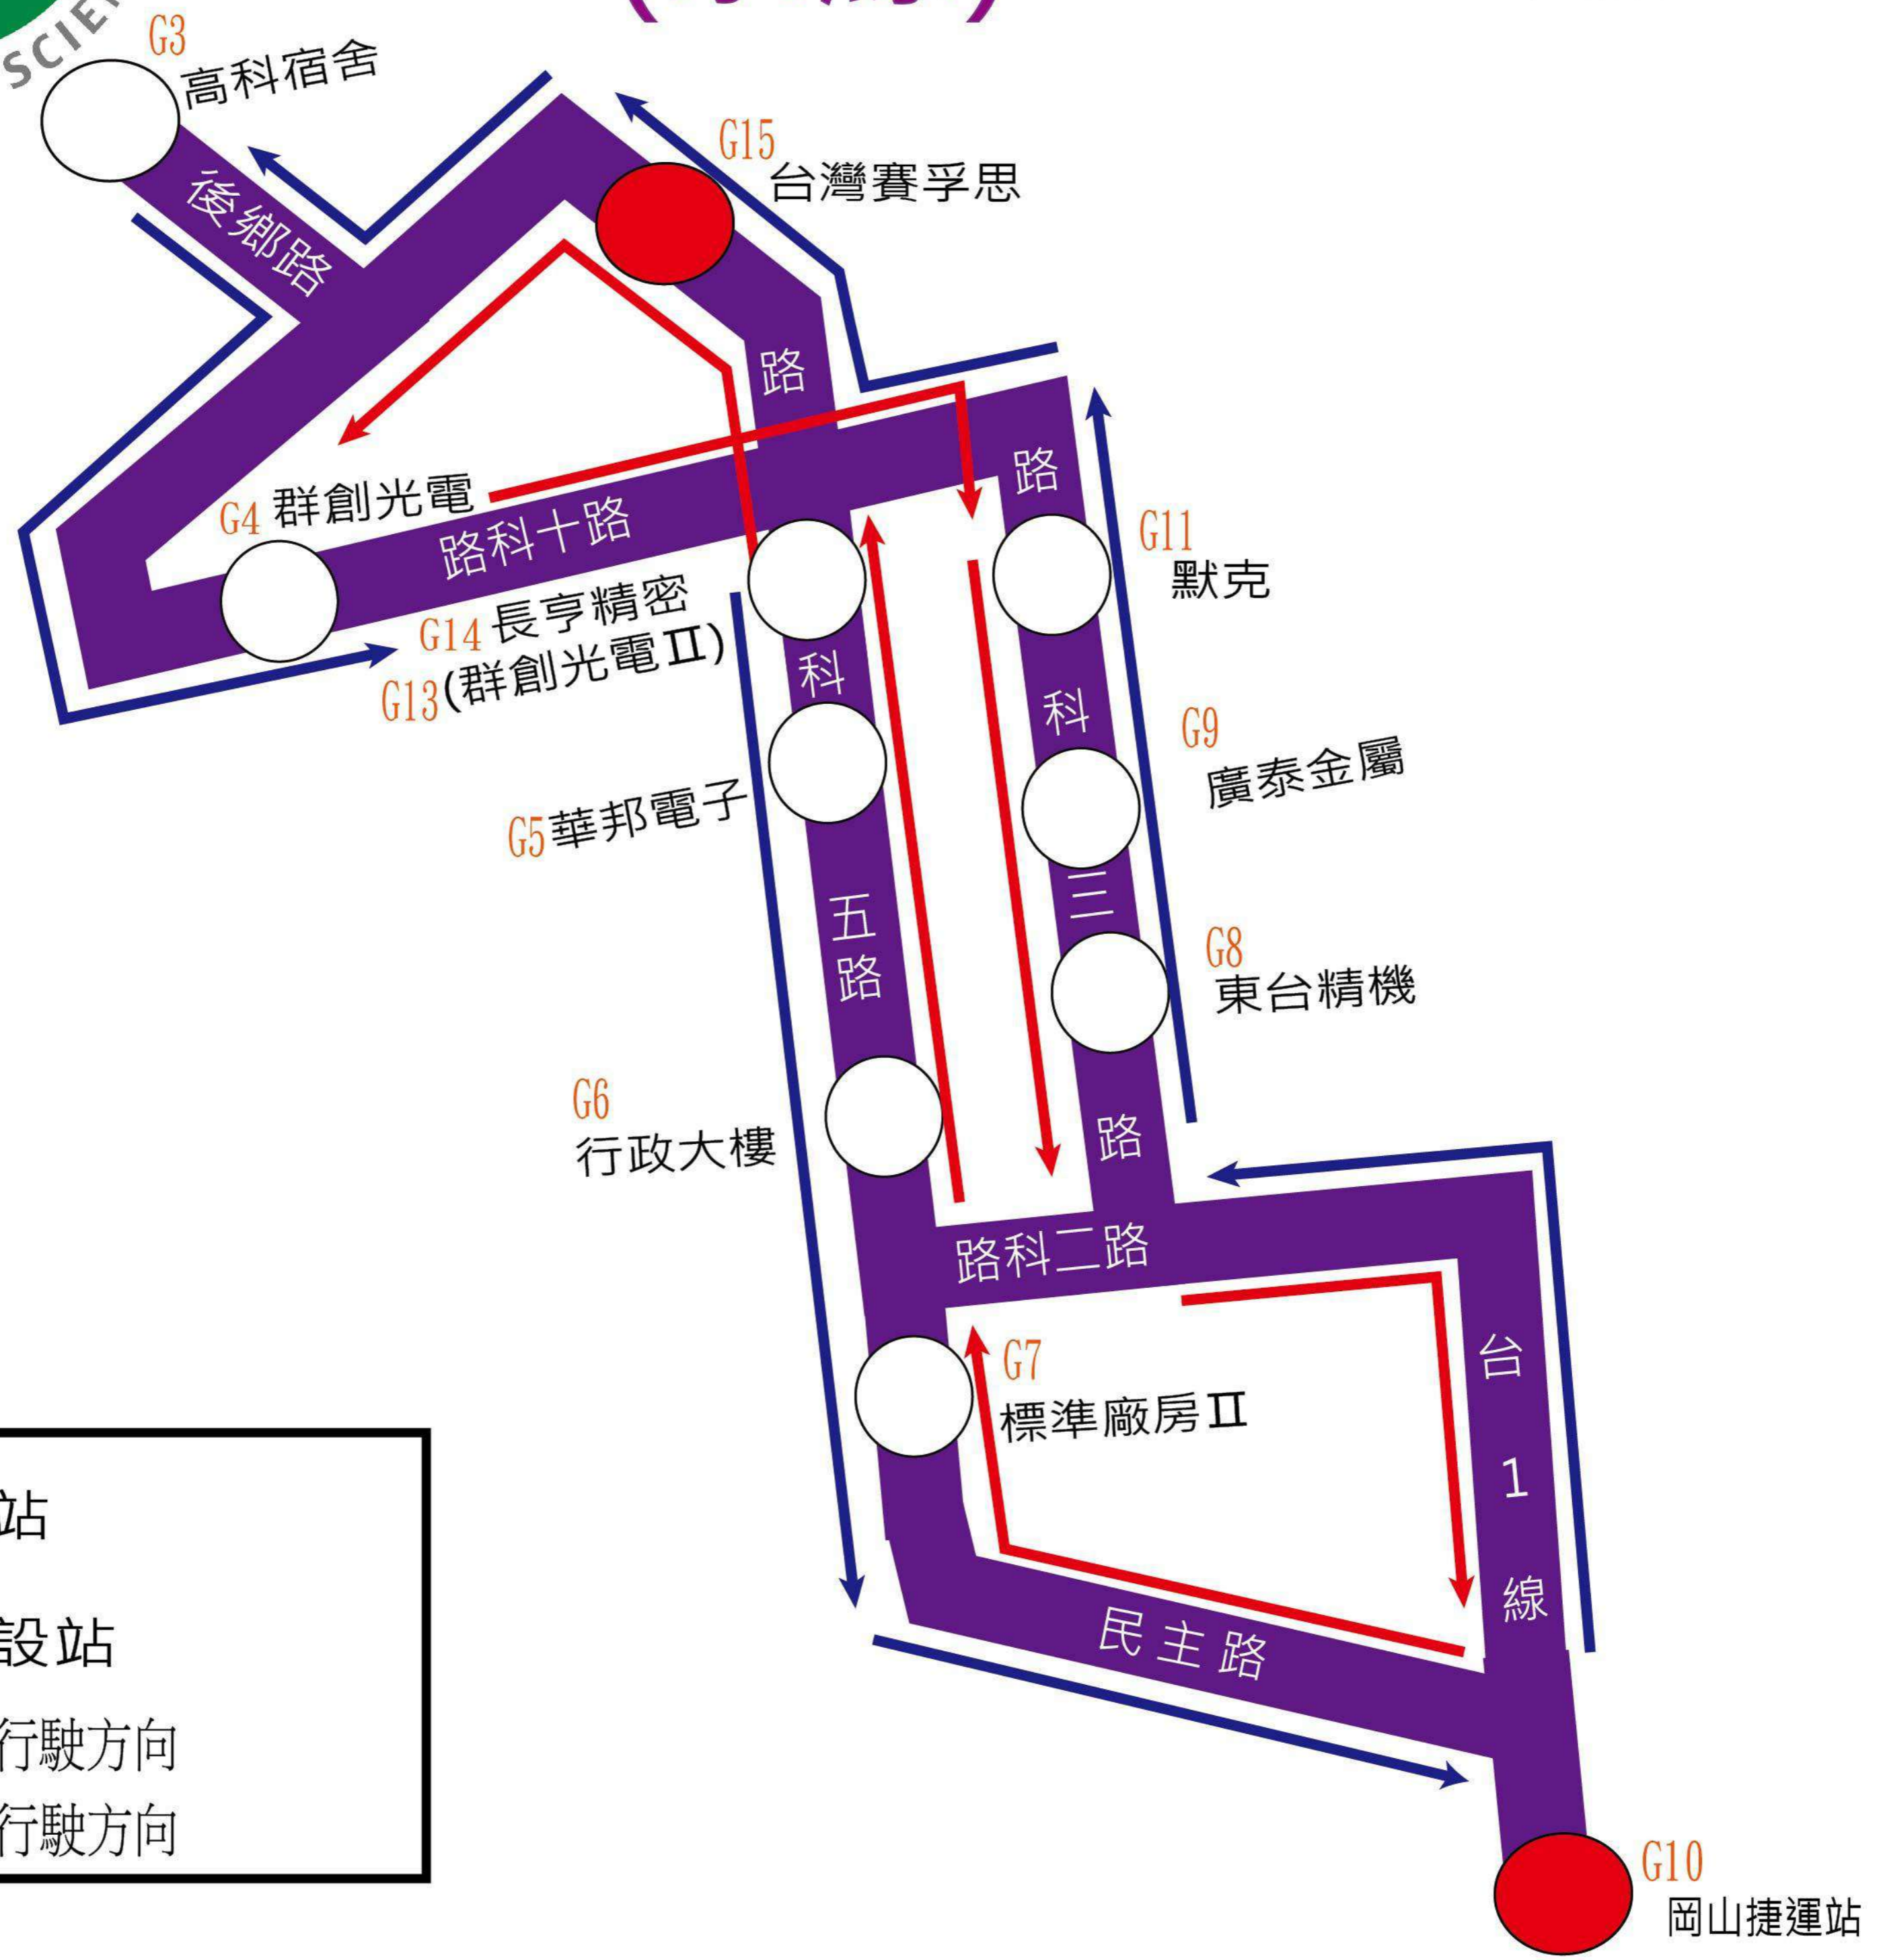

巡巴高科岡山線 (紫線)

科技之星
交通股份有限公司

更新日期：2024.09.16

- 停靠站
- 單邊設站
- ➡ 17點前行駛方向
- ➡ 17點後行駛方向