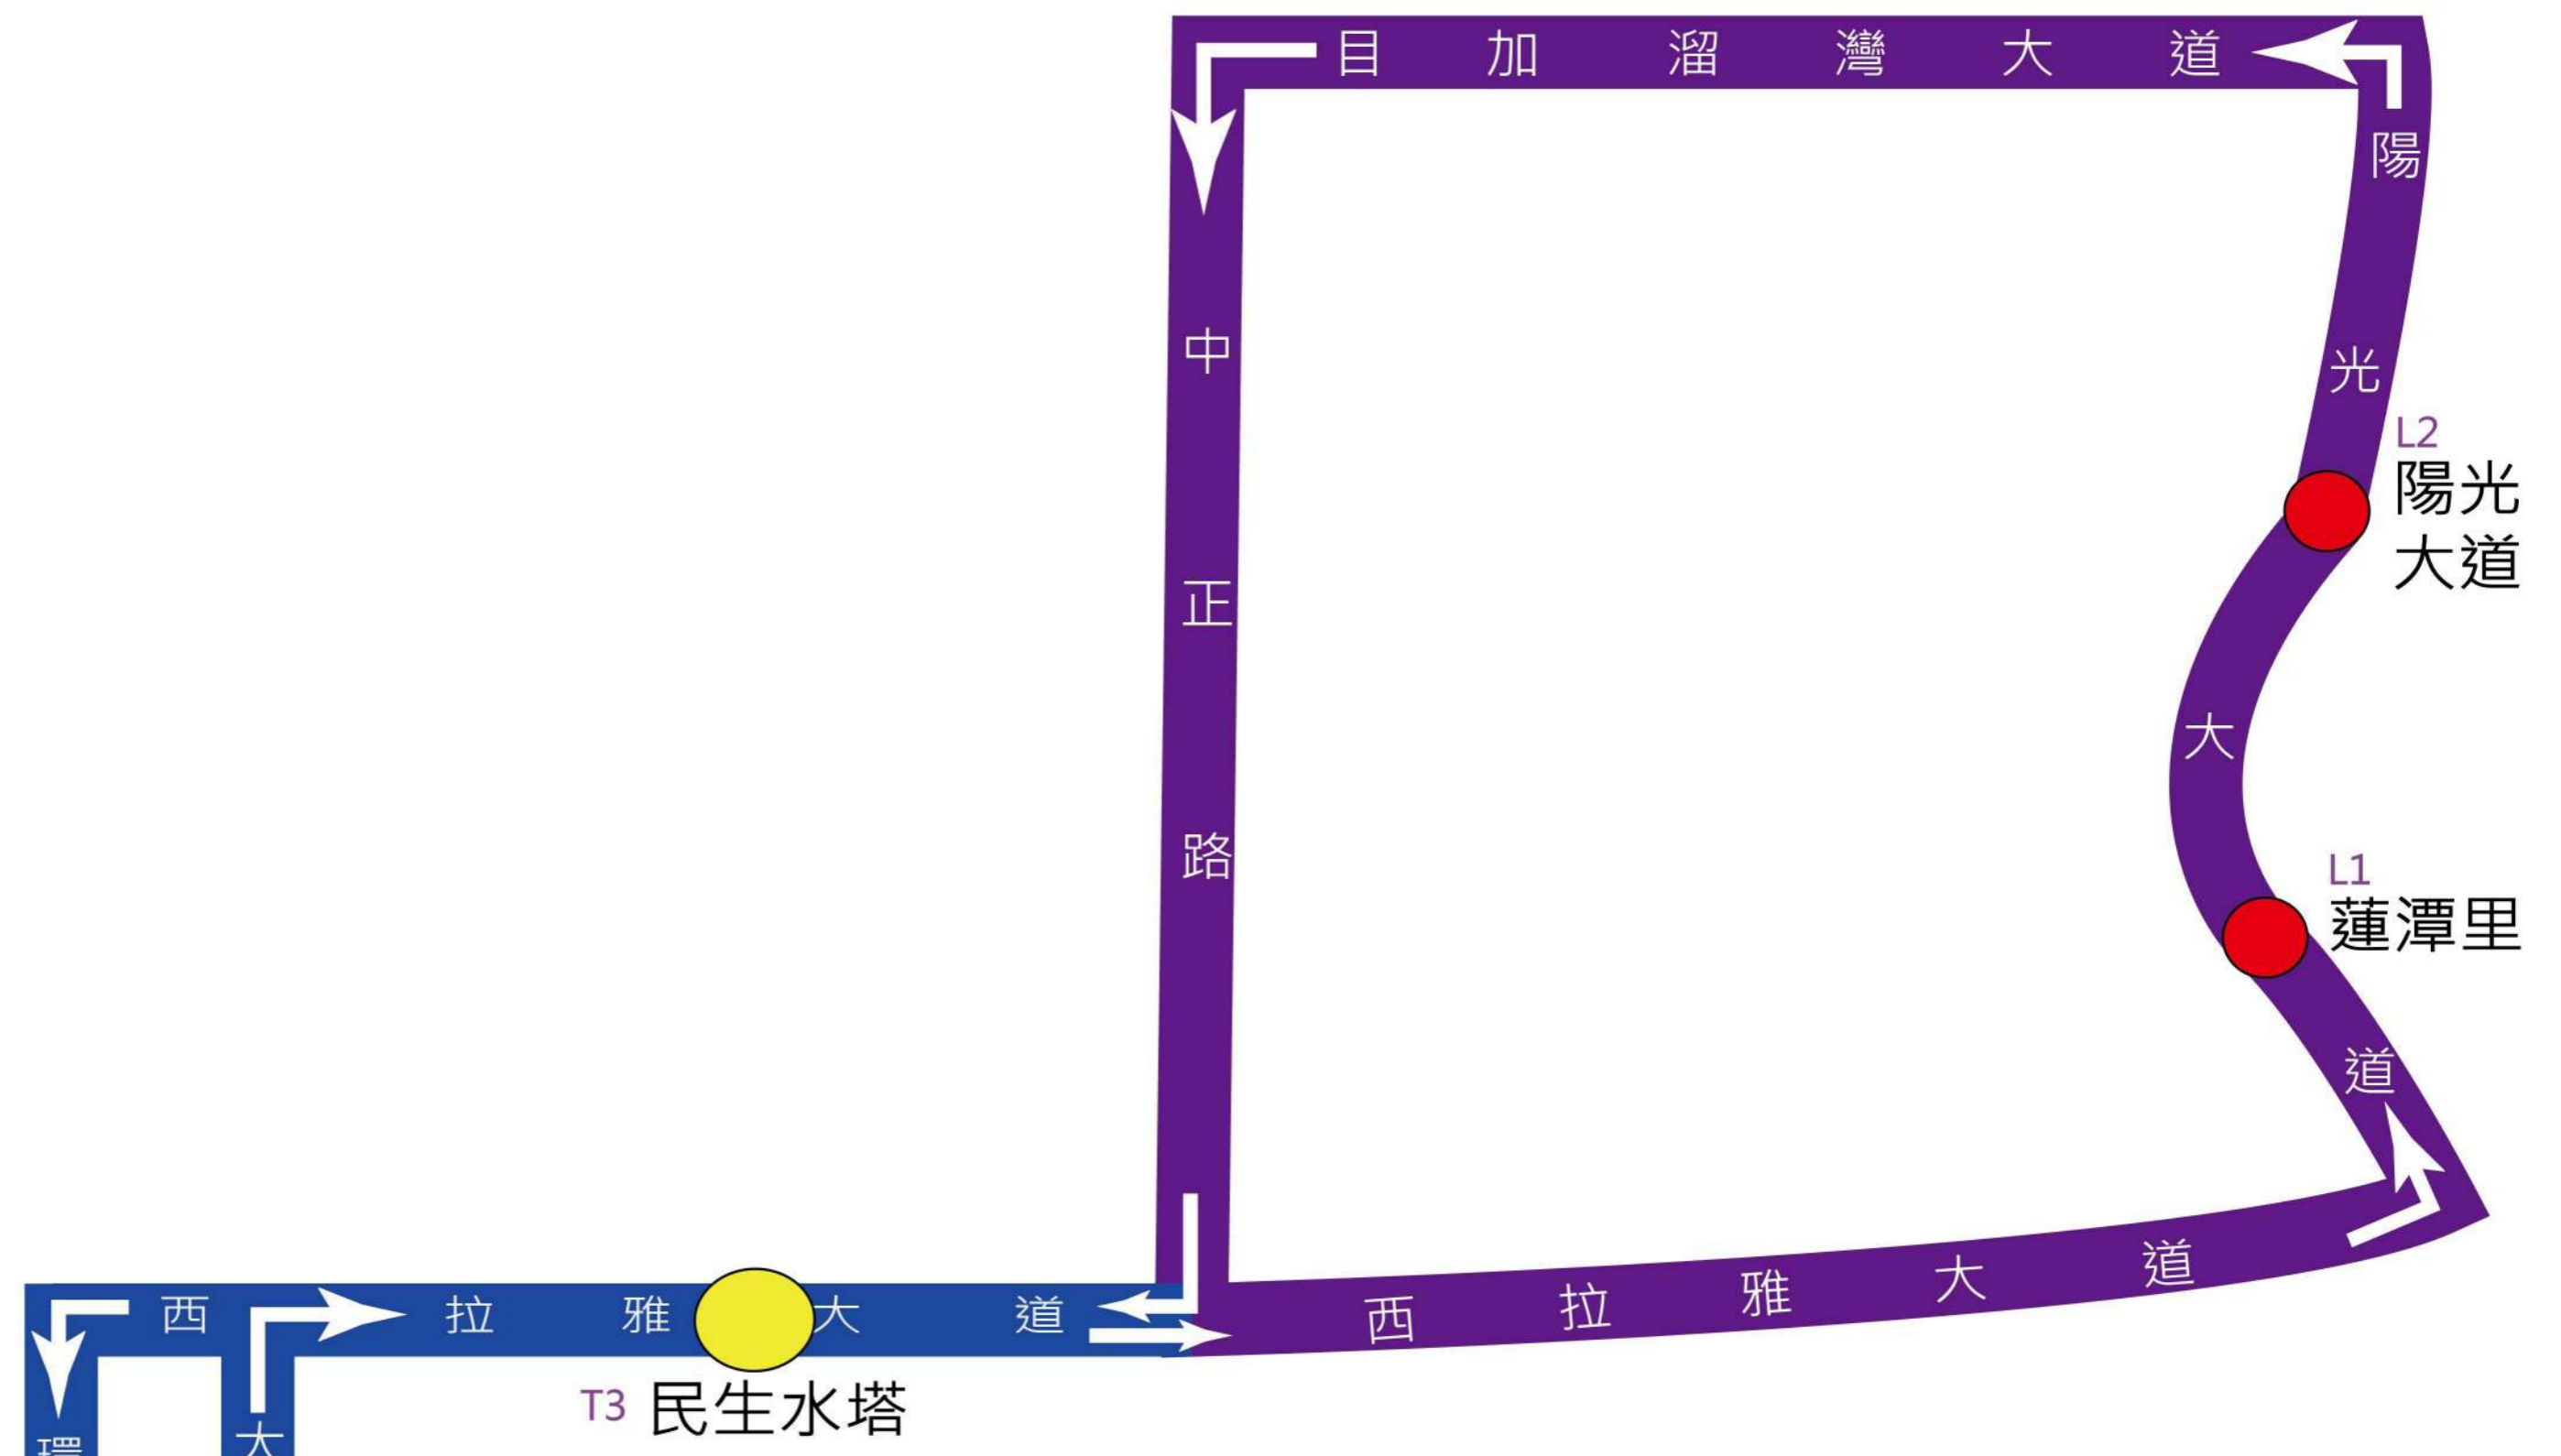

南科巡巴實中LM線 **科技之星**

交通股份有限公司

更新日期：2023.10.16

《南科管理局》

南科三路

T1 Park 17 商場
《南科管理局》

- 起迄站
- 停靠站
- 區外停靠站
- 行駛方向
- 繞駛LM區