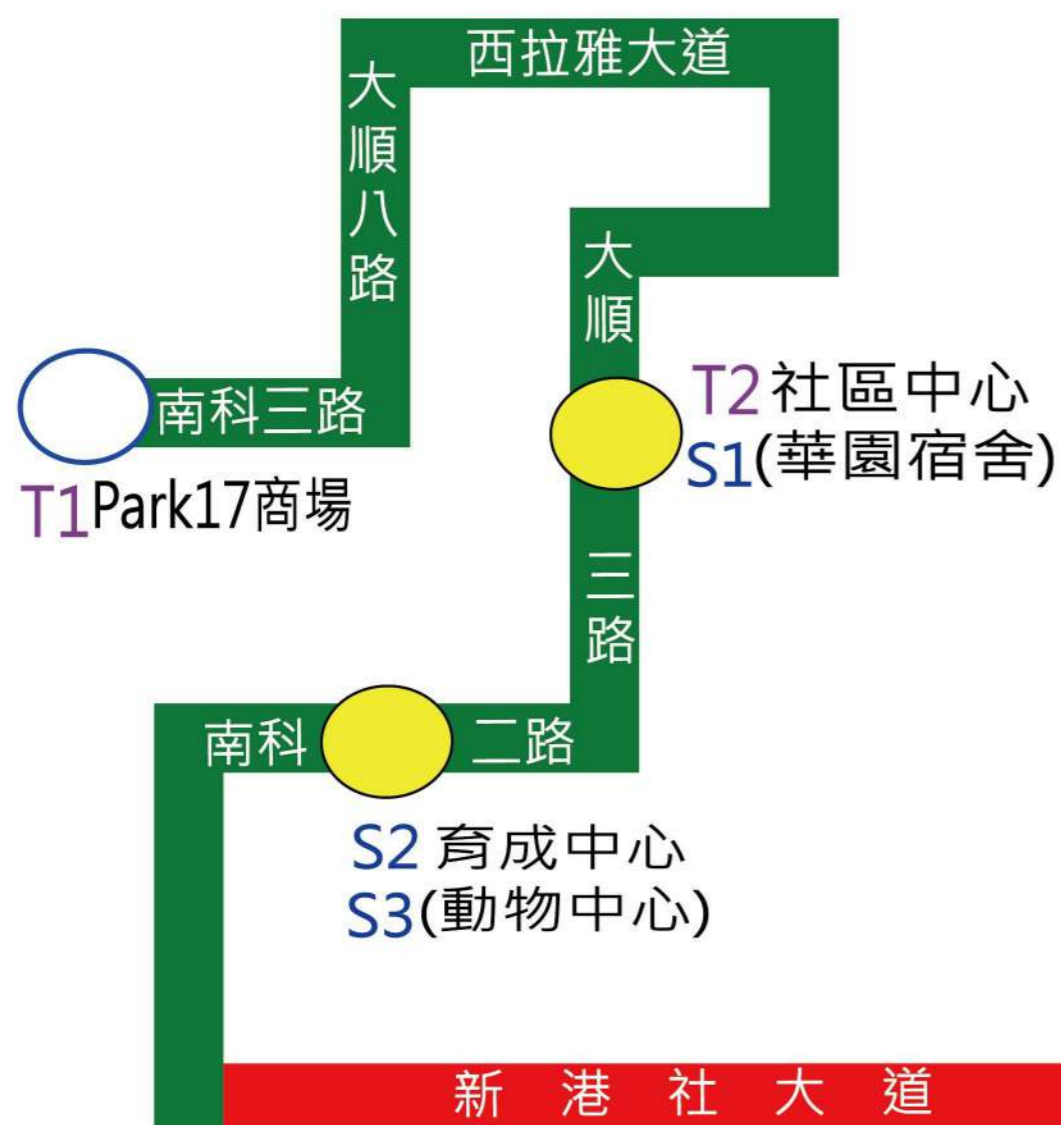

南科巡巴高鐵 假日加班車

科技之星

交通股份有限公司

更新日期：2023.10.16

-  起迄站
 -  停靠站
 -  行駛平面道路
 -  行駛高架道路
- 括號內為反向行駛停靠站點

T6 高鐵台南站