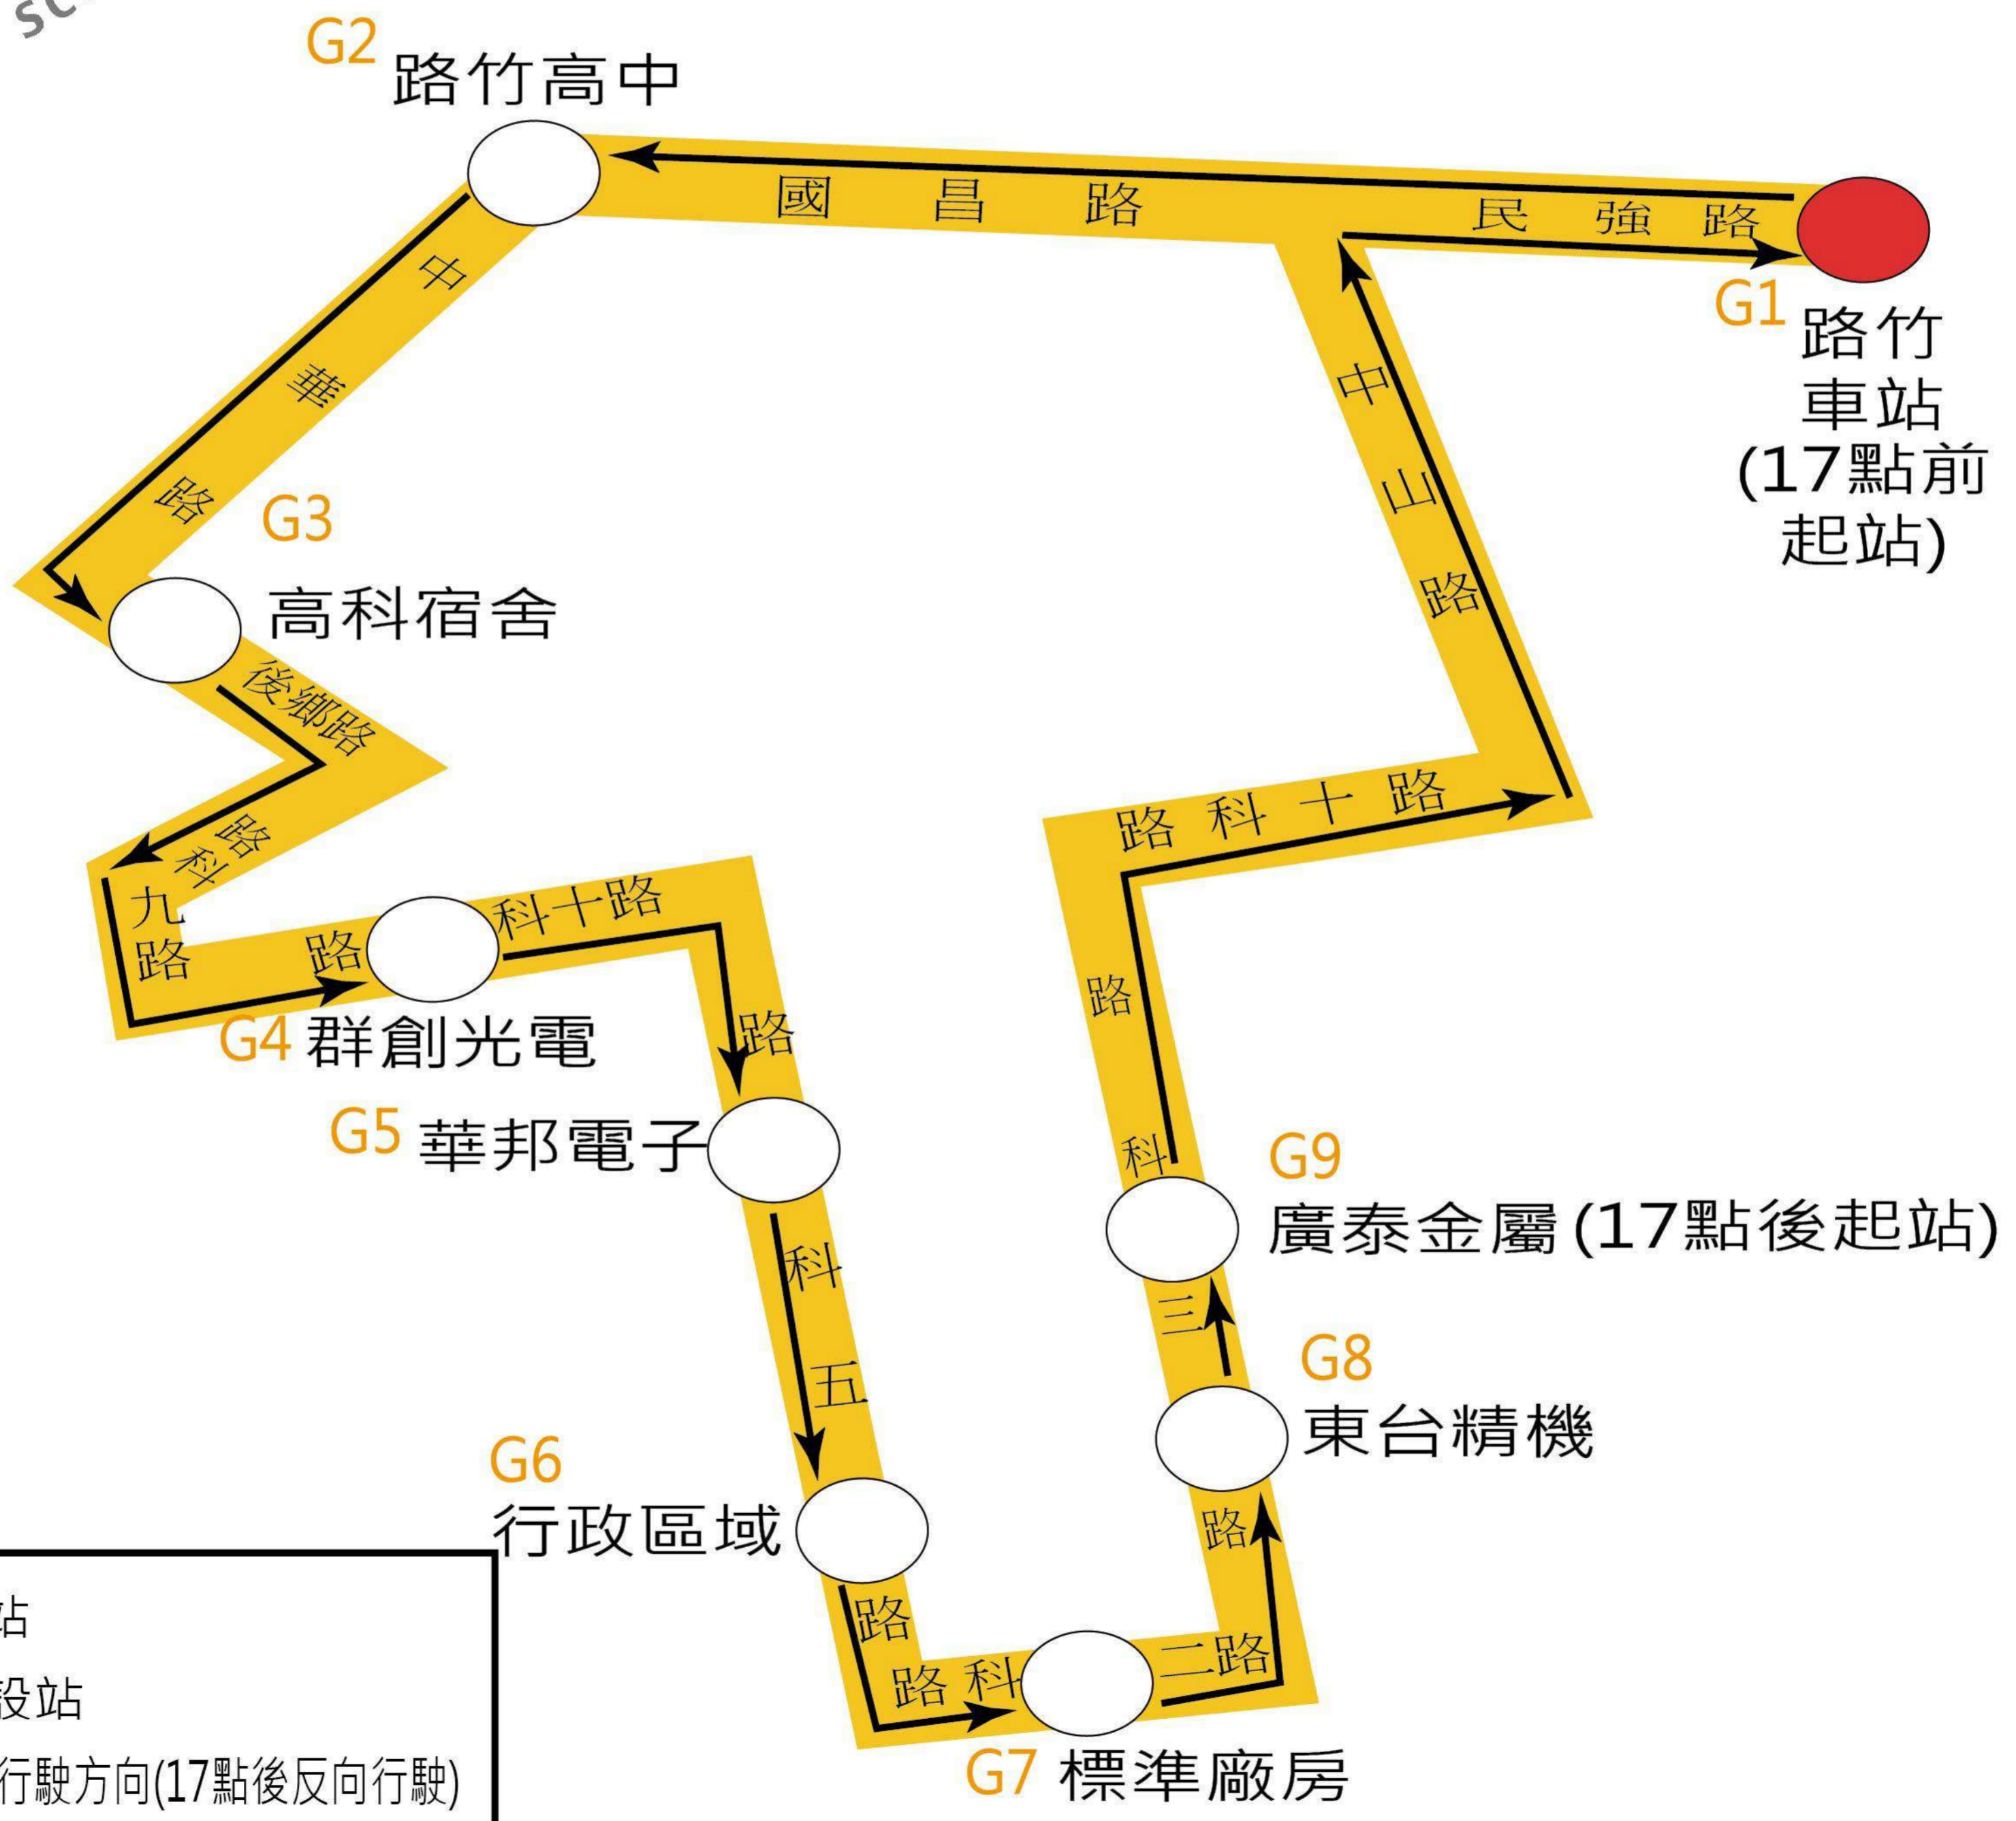

# 巡巴高科-路竹線 (黃線)

## 科技之星

交通股份有限公司

更新日期：2024.09.16

- 停靠站
- 單邊設站
- 17點前行駛方向(17點後反向行駛)