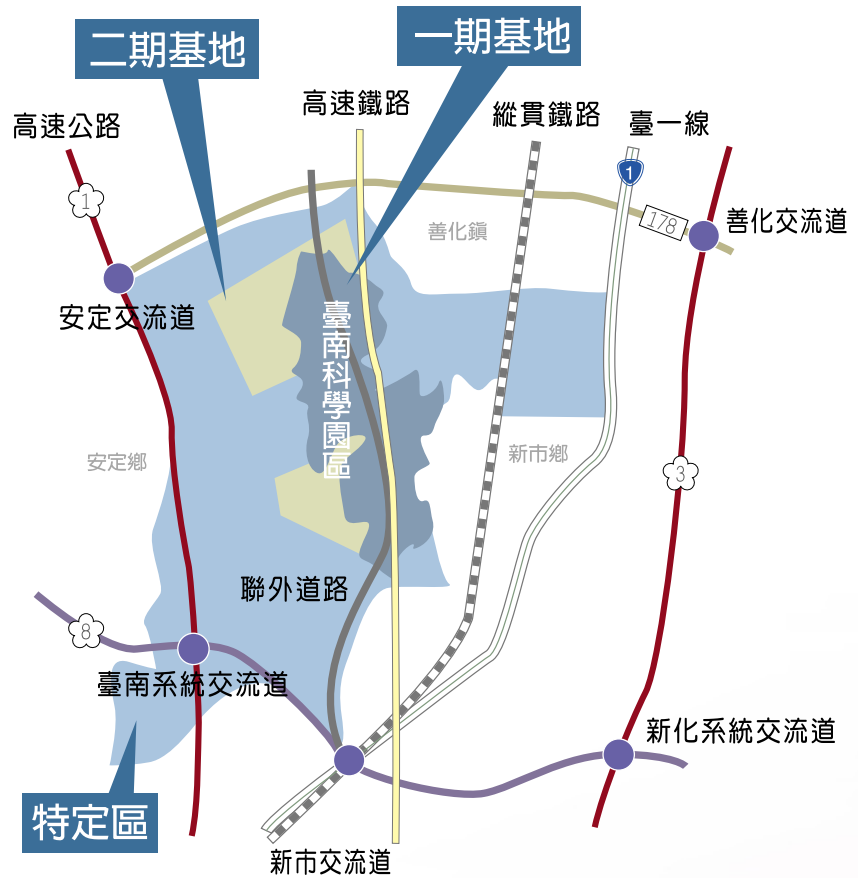

單身宿舍區便利商店於九十一年四月全面營運。網球場亦於同日完成啟用。

圖 2-7 台南園區聯外路網

圖 2-8 南科國中